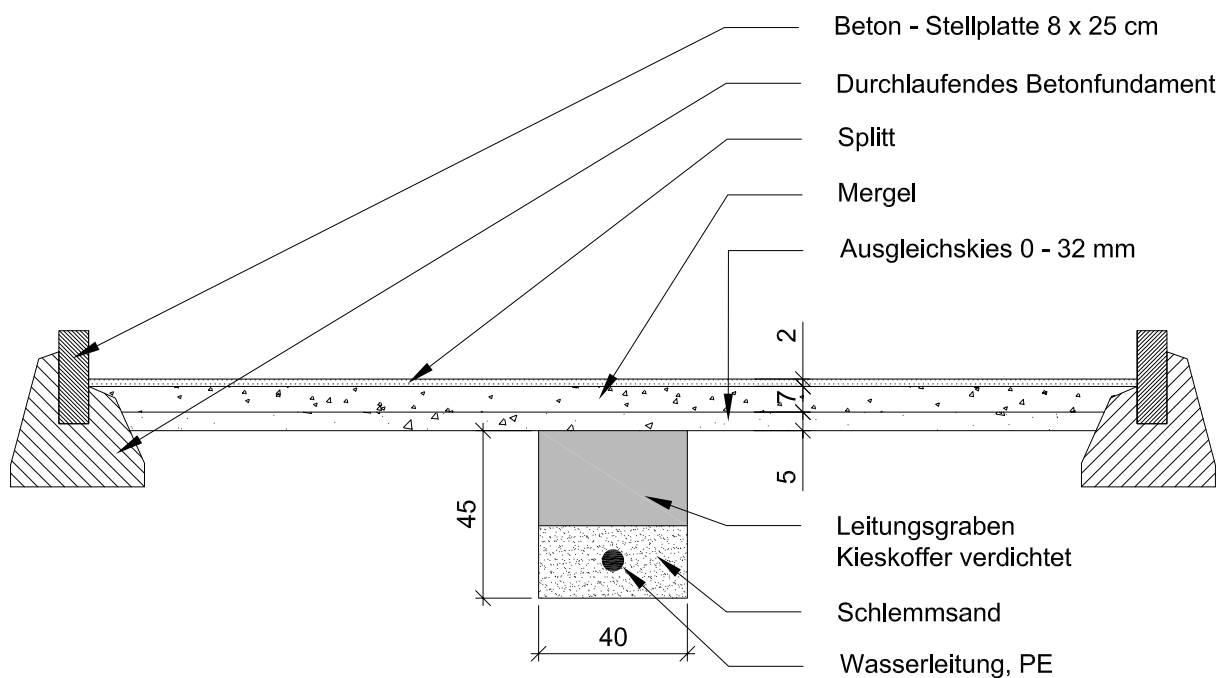

Familiengartenordnung

IHR ANSPRECHPARTNER:

Beat Burri
Tel: 061 267 67 42

Stadtgärtnerei Basel
Planung, Projektierung, Bau
Dufourstrasse 40/50
4001 Basel

REGELQUERSCHNITT AREALWEG

Abb. 205.07a Regelquerschnitt Arealweg