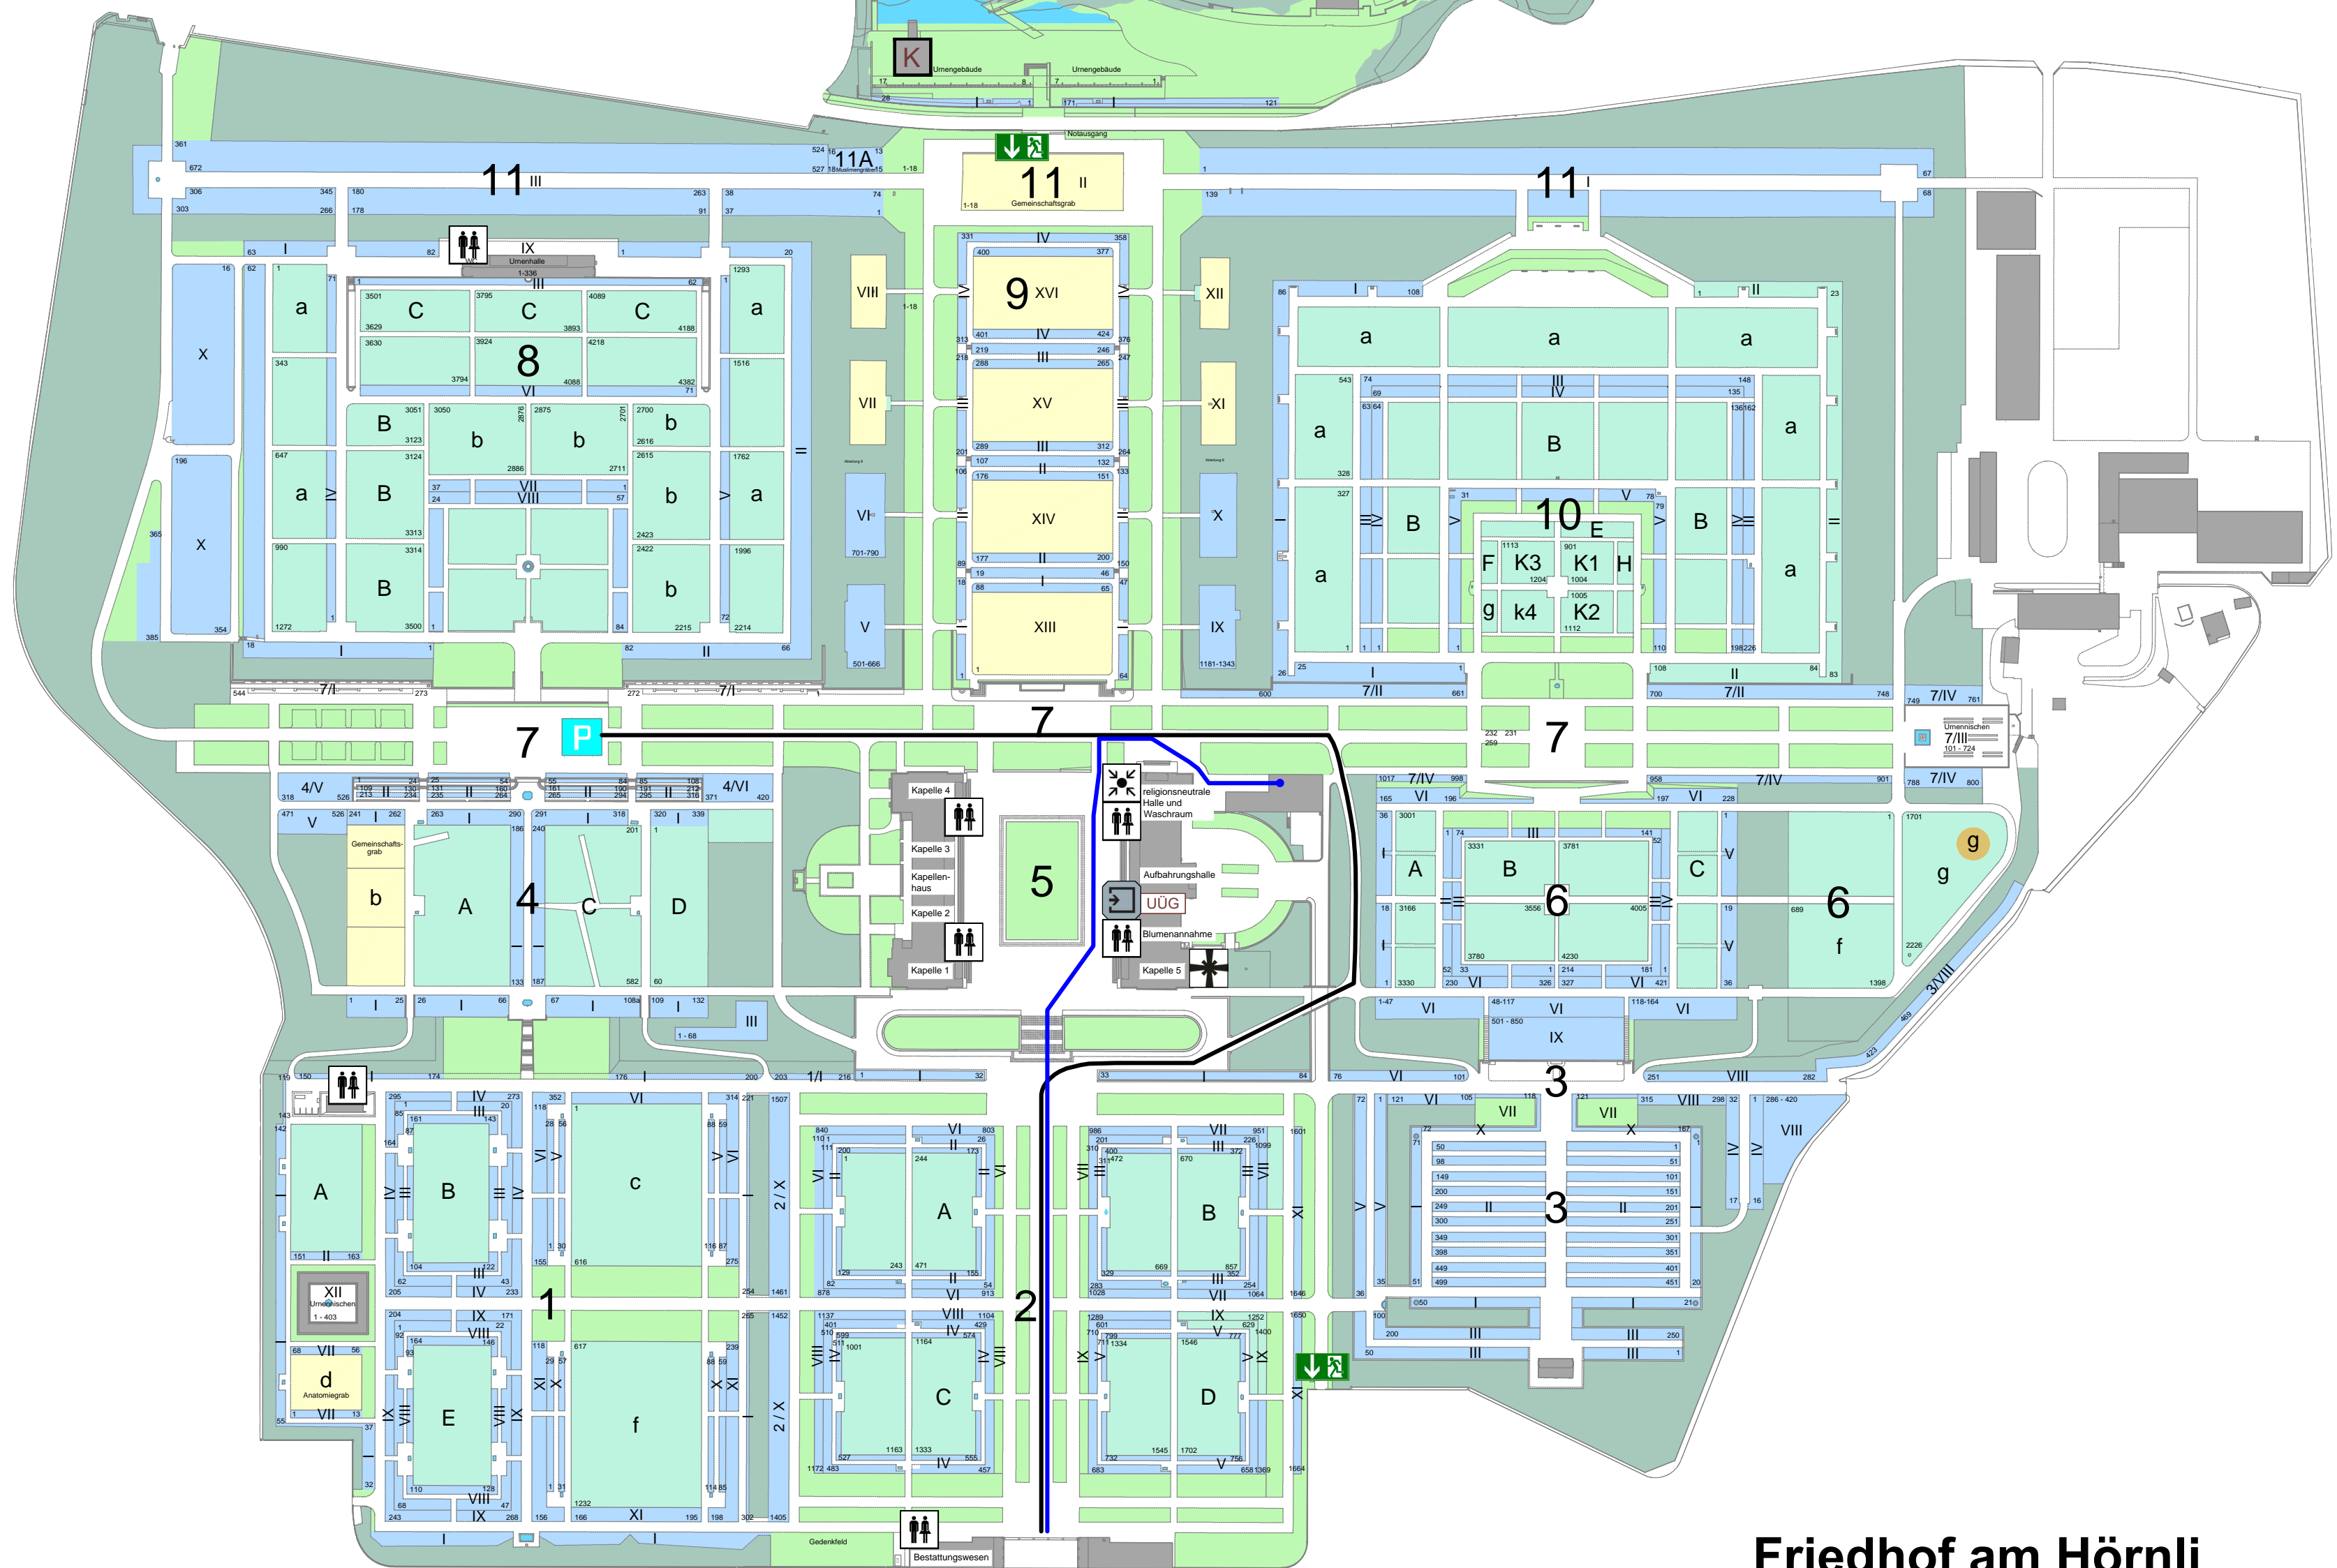

-  Urnenübergaberaum
-  Eingang Aufbahrungen
-  Treffpunkt Kubus
-  Treffpunkt für Leichengeleit
-  Sammlung Friedhof Hörnli
-  Weg zu Besucherraum Krematorium
-  Parkplatzzufahrt
-  Parkplatz
-  Notausgang
-  Toiletten

-  Abteilung 12
-  Urnenreihengräber
-  Erdreihengräber
-  Familiengräber
-  Gemeinschaftsgräber
-  Gemeinschaftsbaum

Friedhof am Hörnli
Übersichtsplan Empfang M 1:2000
 Datum: 26.04.2023 End Pl. Nr.: 5197f