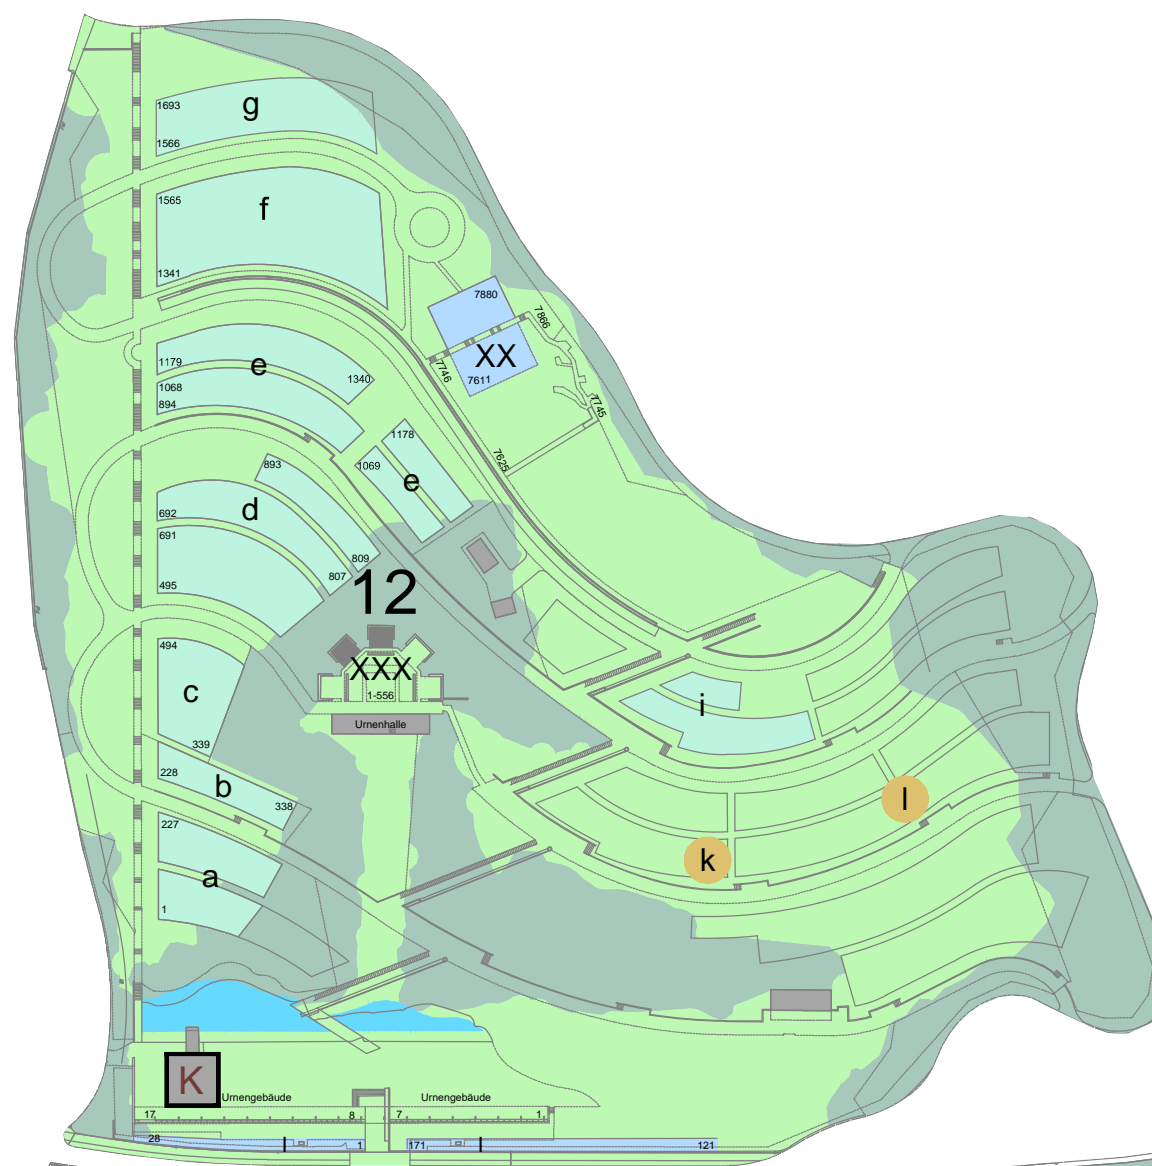

-  Urnenübergaberaum
-  Eingang Aufbahrungen
-  Treffpunkt Kubus
-  Treffpunkt für Leichengeleit
-  Sammlung Friedhof Hörnli
-  Weg zu Besucherraum Krematorium
-  Parkplatzzufahrt
-  Parkplatz
-  Notausgang
-  Toiletten

-  Abteilung 12
-  Urnenreihengräber
-  Erdreihengräber
-  Familiengräber
-  Gemeinschaftsgräber
-  Gemeinschaftsbaum

Friedhof am Hörnli
Übersichtsplan Empfang M 1:2000
 Datum: 26.04.2023 End Pl. Nr.: 5197f