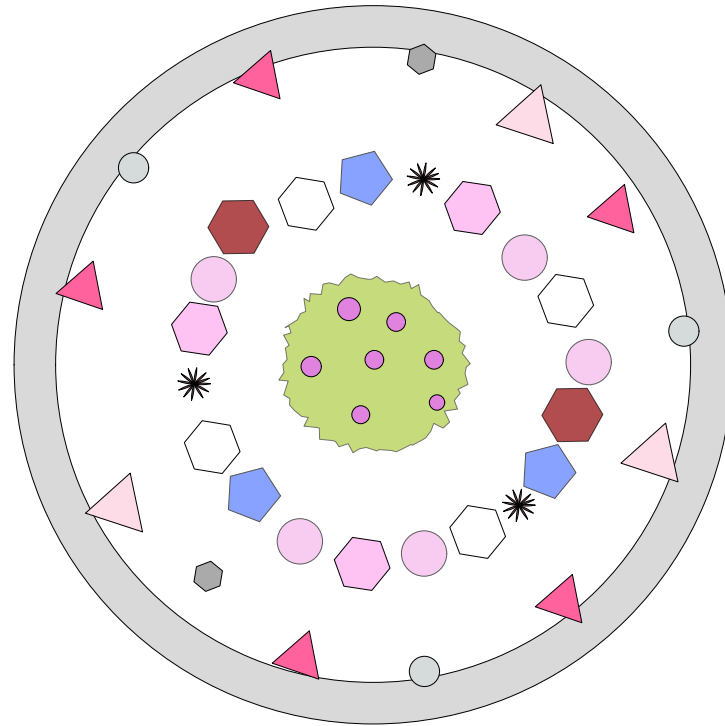

4 Stk. Kübel (Anisodonteia und Unterpflanzung)

- 1 Anisodonteia capensis / Bäumchen
- 3 Plectranthus 'Newly Noir'
- 3 Limonium perezii Hybr. 'Purple Parachute'
- 3 Coreopsis 'Pink Lady'
- 3 Euphorbia 'Diamond Ice'
- 2 Geranium sidoides
- 5 Catharanthus Cora XDR 'Orchid'
- 2 Geranium tomentosa
- 3 Dichondra argentea 'Silver Falls'
- 3 Gomphrena 'Truffula Pink'
- 5 Petunia Vista 'Silverberry'

Legende

-  Pennisetum x advena 'Fireworks'
-  Anisodonteia capensis / Bäumchen
-  Catharanthus Cora XDR 'Orchid'
-  Coreopsis 'Pink Lady'
-  Dichondra argentea 'Silver Falls'
-  Euphorbia 'Diamond Ice'
-  Geranium sidoides
-  Geranium tomentosa
-  Gomphrena 'Truffula Pink'
-  Limonium perezii Hybr. 'Purple Parachute'
-  Petunia Vista 'Silverberry'
-  Plectranthus 'Newly Noir'

3 Stk. Kübel (je 3 Pennisetum 'Fireworks')

- 3 Pennisetum x advena 'Fireworks'
- 3 Plectranthus 'Newly Noir'
- 3 Limonium perezii Hybr. 'Purple Parachute'
- 3 Coreopsis 'Pink Lady'
- 3 Euphorbia 'Diamond Ice'
- 2 Geranium sidoides
- 5 Catharanthus Cora XDR 'Orchid'
- 2 Geranium tomentosa
- 3 Dichondra argentea 'Silver Falls'
- 3 Gomphrena 'Truffula Pink'
- 5 Petunia Vista Silverberry

Bau- und Verkehrsdepartement des Kantons Basel-Stadt

Stadtgärtnerei

LGS Neuenburg - PFLANZKÜBEL 7 Stk.

Fläche: 1m² pro Topf

Sommer 2022

Datum: 07.03.2022

Masstab: 1:10

Verantwortliche/r: hom