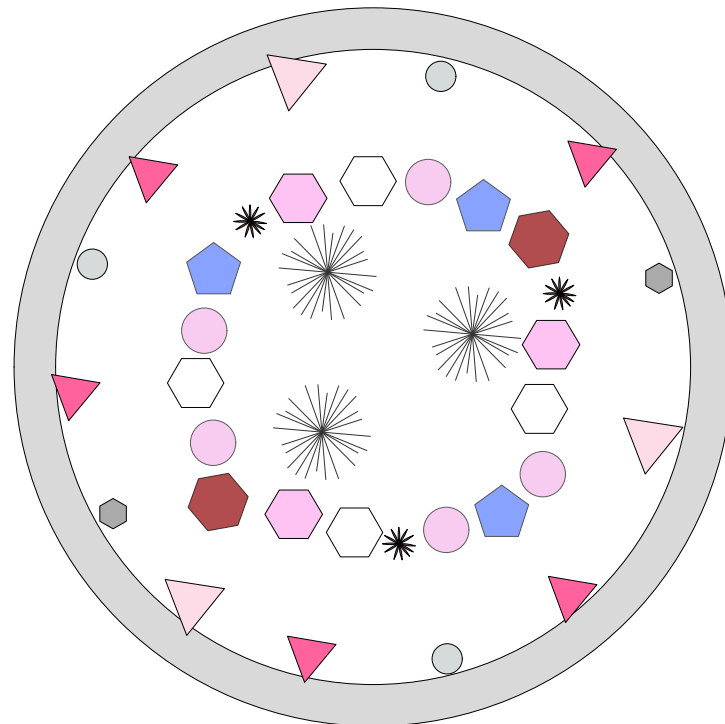

4 Stk. Kübel (Anisodonteia und Unterpflanzung)

- 1 Anisodonteia capensis / Bäumchen
- 3 Plectranthus 'Newly Noir'
- 3 Limonium perezii Hybr. 'Purple Parachute'
- 3 Coreopsis 'Pink Lady'
- 3 Euphorbia 'Diamond Ice'
- 2 Geranium sidoides
- 5 Catharanthus Cora XDR 'Orchid'
- 2 Geranium tomentosa
- 3 Dichondra argentea 'Silver Falls'
- 3 Gomphrena 'Truffula Pink'
- 5 Petunia Vista 'Silverberry'

Legende

-  Pennisetum x advena 'Fireworks'
-  Anisodonteia capensis / Bäumchen
-  Catharanthus Cora XDR 'Orchid'
-  Coreopsis 'Pink Lady'
-  Dichondra argentea 'Silver Falls'
-  Euphorbia 'Diamond Ice'
-  Geranium sidoides
-  Geranium tomentosa
-  Gomphrena 'Truffula Pink'
-  Limonium perezii Hybr. 'Purple Parachute'
-  Petunia Vista 'Silverberry'
-  Plectranthus 'Newly Noir'

3 Stk. Kübel (je 3 Pennisetum 'Fireworks')

- 3 Pennisetum x advena 'Fireworks'
- 3 Plectranthus 'Newly Noir'
- 3 Limonium perezii Hybr. 'Purple Parachute'
- 3 Coreopsis 'Pink Lady'
- 3 Euphorbia 'Diamond Ice'
- 2 Geranium sidoides
- 5 Catharanthus Cora XDR 'Orchid'
- 2 Geranium tomentosa
- 3 Dichondra argentea 'Silver Falls'
- 3 Gomphrena 'Truffula Pink'
- 5 Petunia Vista Silverberry

Bau- und Verkehrsdepartement des Kantons Basel-Stadt

Stadtgärtnerei

LGS Neuenburg - PFLANZKÜBEL 7 Stk.

Fläche: 1m² pro Topf

Sommer 2022

Datum: 07.03.2022

Masstab: 1:10

Verantwortliche/r: hom