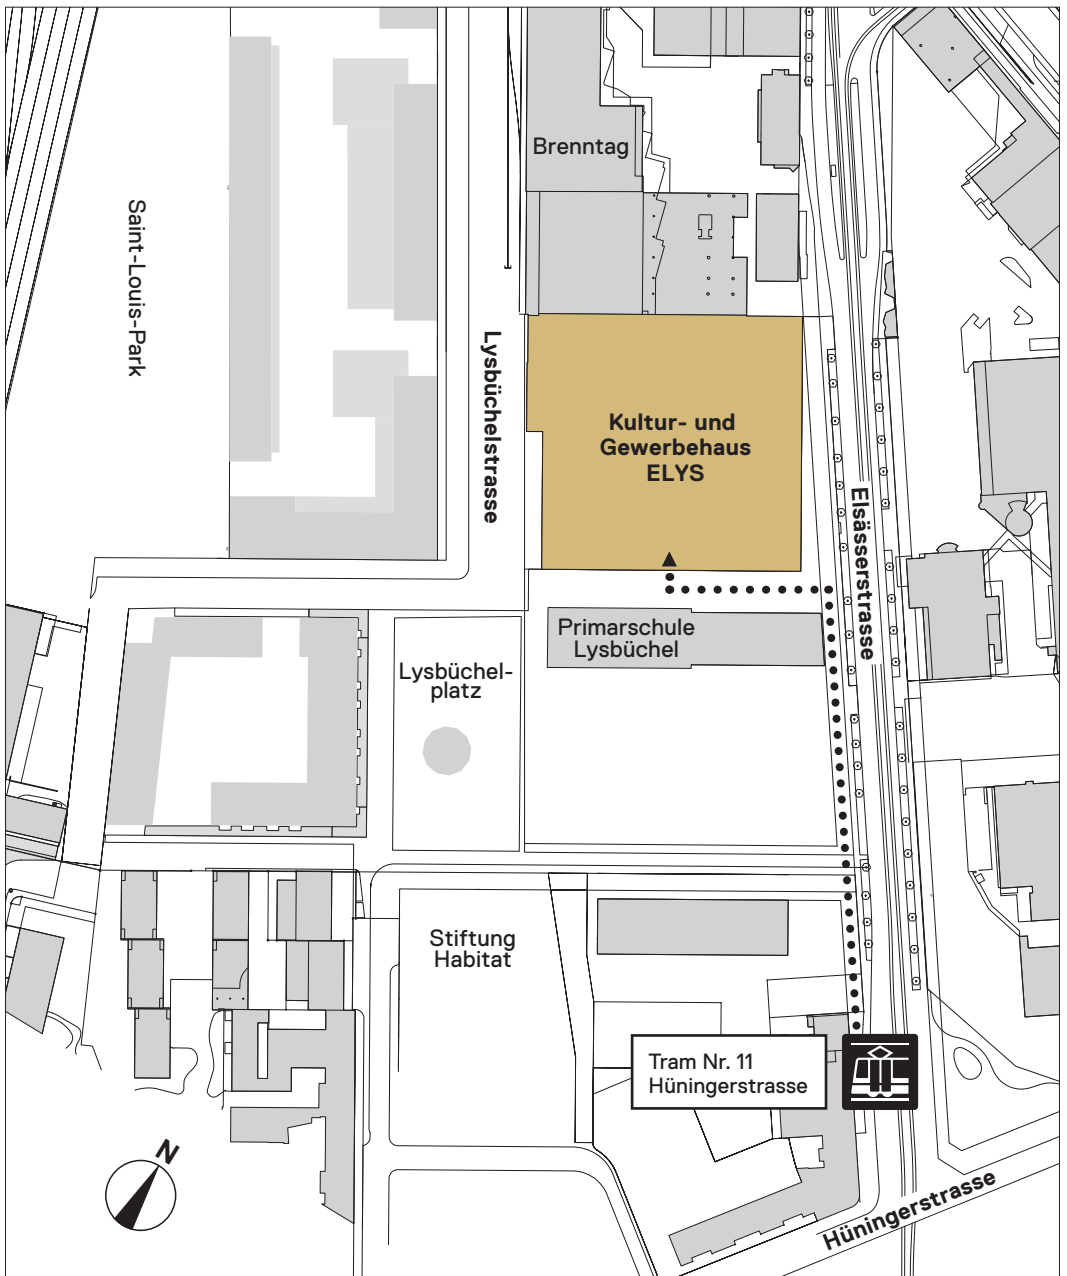

Bau- und Verkehrsdepartement des Kantons Basel-Stadt

Stadtgärtnerei

► Grünplanung

Anonymer Projektwettbewerb im offenen Verfahren

GESTALTUNGSWETTBEWERB SAINT-LOUIS-PARK, VOLTANORD, BASEL

Ausstellung vom 30.11. bis 11.12.2021

Kultur- und Gewerbehäus ELYS
Elsässerstrasse 215
4056 Basel

Öffnungszeiten Ausstellung
Montag bis Freitag: 16 – 19 Uhr
Samstag: 10 – 13 Uhr

Sie erreichen das Kultur- und Gewerbehaus ELYS am einfachsten mit den öffentlichen Verkehrsmitteln.

Ab Bahnhof SBB

Fahren Sie mit dem Tram Nr. 11 in Richtung St.-Louis Grenze bis zur Haltestelle «Hünigerstrasse». Das ELYS befindet sich ca. 200 m in Fahrrichtung auf der linken Strassenseite – die mittlere Rampe führt hoch zur Ausstellung.