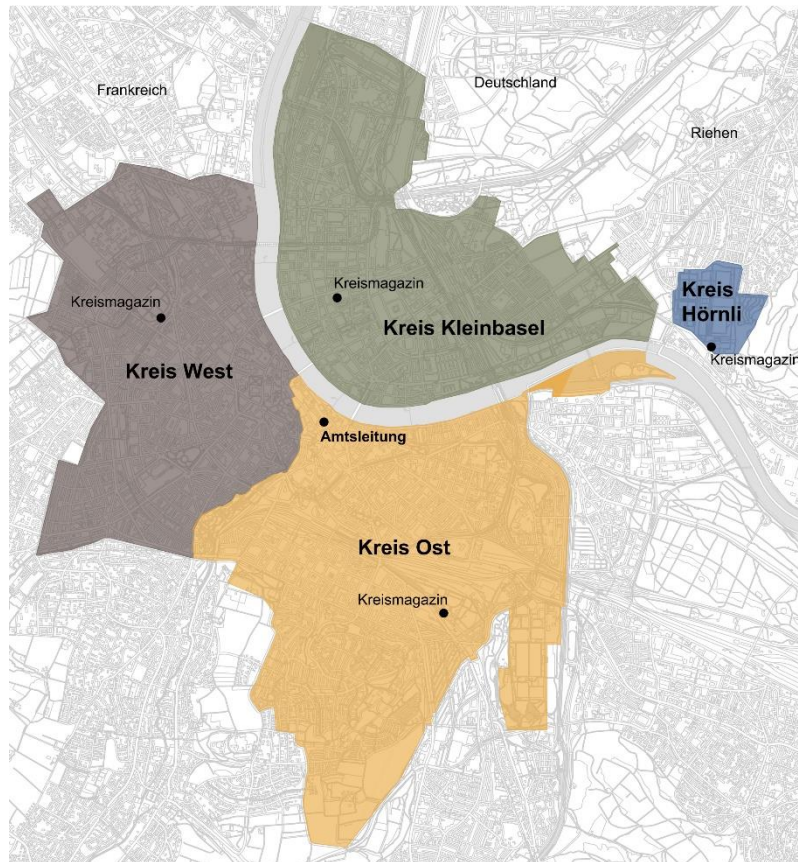

Kreiseinteilung und Ansprechpersonen

Leitung und Stab

Leiter Grünflächenunterhalt	Simon Leuenberger	061 267 67 31	simon.leuenberger@bs.ch
Stellvertretende Leiterin	Brigitte Löwenthal	061 267 67 16	brigitte.loewenthal@bs.ch
Grünflächenschutz Veranstaltungen	Sandra Lorenzini	061 267 00 74	sandra.lorenzini@bs.ch
Grünflächenschutz Baustellen	Heinz Schindler	061 267 00 73	heinz.schindler@bs.ch

Standort Dufourstrasse 40/50, 4001 Basel

Kreis West

Leiter Kreis West	Pascal Schöffel	061 267 41 67	pascal.schoeffel@bs.ch
Stellvertretender Leiter	Romain Meyer	061 267 41 68	romain.meyer@bs.ch

Standort Strassburgerallee 14, 4055 Basel

Kreis Ost

Leiter Kreis Ost	Meinrad Gunti	061 267 07 21	meinrad.gunti@bs.ch
Stellvertretender Leiter	Roman Engeler	061 267 07 22	roman.engeler@bs.ch

Standort Münchensteinerstrasse 99, 4053 Basel

Kreis Kleinbasel

Leiter Kreis Kleinbasel	Lorenz Metthez	061 267 00 75	lorenz.metthez@bs.ch
Stellvertretender Leiter	Jean-Luc Obermeyer	061 267 00 77	jean-luc.obermeyer@bs.ch

Standort Sperrstrasse 104a, 4057 Basel

Kreis Hörnli

Leiter Kreis Hörnli	Patrick Goepfert	061 605 21 61	patrick.goepfert@bs.ch
Stellvertretender Leiter	Reto Hufschmid	061 605 21 60	reto.hufschmid@bs.ch

Standort Hörnliallee 70, 4125 Riehen